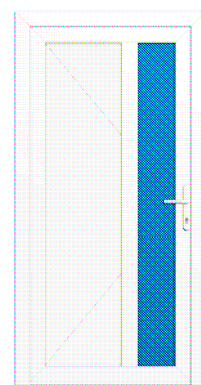

SCHÜCO

NEBENEINGANGSTÜREN

blaue Felder = Glas

Modell 001

Modell 002

Modell 003

Modell 004

Modell 005

Schüco System Living 82 AS

(mini. 885x1885 / maxi. 1115x2250 mm)

Standardausstattung: 3-fach Verriegelung, mechanisch, 3 Stück zweiteilige, dreidimensional verstellbare Türbänder, Standardprofilzylinder mit 3 Schlüssel, wahlweise Drücker- oder Wechselgarnitur, weiß, braun oder EV1, Isolier-Klarglas Ug 1,1, Füllung 24 mm.