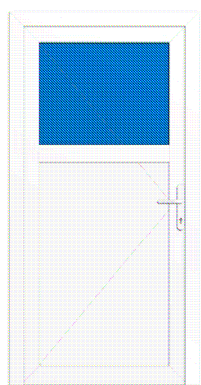

SCHÜCO

NEBENEINGANGSTÜREN

blaue Felder = Glas

Modell 001

Modell 002

Modell 003

Modell 004

Modell 005

Schüco System Living 82 AS

(mini. 885x1885 / maxi. 1115x2250 mm)

Standardausstattung: 3-fach Verriegelung, mechanisch, 3 Stück zweiteilige, dreidimensional verstellbare Türbänder, Standardprofilzylinder mit 3 Schlüssel, wahlweise Drücker- oder Wechselgarnitur, weiß, braun oder EV1, Isolier-Klarglas Ug 1,1, Füllung 24 mm.