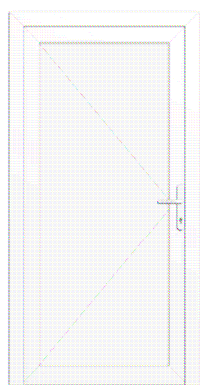

SCHÜCO

NEBENEINGANGSTÜREN

blaue Felder = Glas

Modell 001

Modell 002

Modell 003

Modell 004

Modell 005

Schüco System Living 82 AS

(mini. 885x1885 / maxi. 1115x2250 mm)

Standardausstattung: 3-fach Verriegelung, mechanisch, 3 Stück zweiteilige, dreidimensional verstellbare Türbänder, Standardprofilzylinder mit 3 Schlüssel, wahlweise Drücker- oder Wechselgarnitur, weiß, braun oder EV1, Isolier-Klarglas Ug 1,1, Füllung 24 mm.